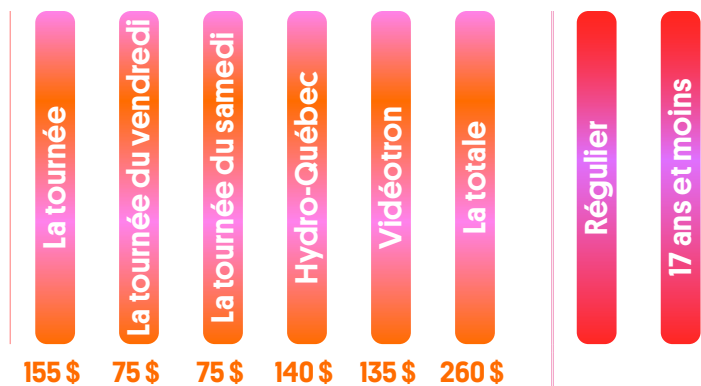

Festival de la chanson de Tadoussac 11 - 14 juin 2026

Passeports et billets

Passeports

Passeport 17 ans et moins

155 \$ 75 \$ 75 \$ 140 \$ 135 \$ 260 \$

95 \$

Billets

Scène Vidéotron