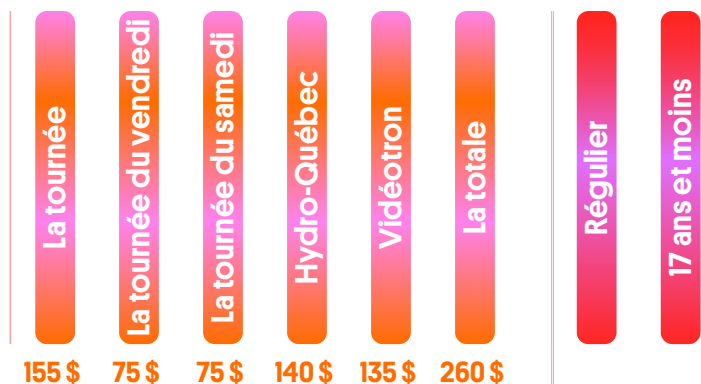

Festival de la chanson de Tadoussac 11 - 14 juin 2026

Passeports et billets

Passeports

Passeport 17 ans et moins

155 \$ 75 \$ 75 \$ 140 \$ 135 \$ 260 \$

95 \$

Billets

Scène
Vidéotron